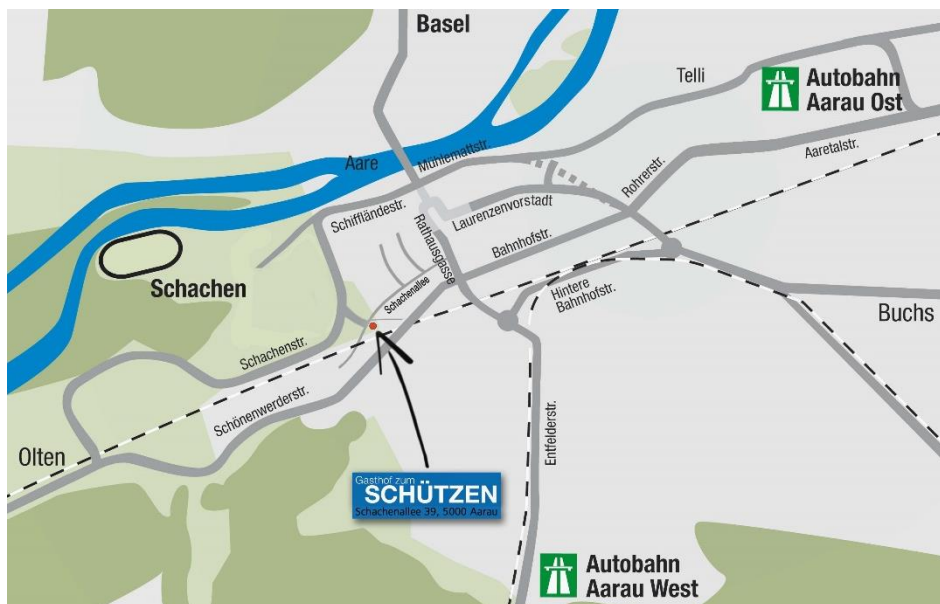

## Lageplan Gasthof zum Schützen, Aarau

#### von Bern/Luzern A1

- Ausfahrt Aarau West (bis Schachenallee 39 ca. 7,5 km)
- Verzweigung nach Ausfahrt Richtung Aarau – Basel
- Eingang Stadt, Kreisel Richtung Olten
- Nach Kreisel Fahrspur Richtung Olten
- Beim Kreisel am Aargauer Platz die 2. Ausfahrt in Vordere Vorstadt einbiegen. Vor Stadttor links in Ziegelrain/Schachenallee einbiegen und bis zum Gasthof zum Schützen auf der Route bleiben.

#### von Zürich A1

- Ausfahrt Aarau Ost Aarau/Suhr (grüne Schilder) Autobahnzubringer (bis Schachenallee 39 ca. 7,5 km)
- Ende Autobahnzubringer, Wegweiser Olten/Basel " Telli"
- Rechte Spur, nach Lichtsignal rechts auf Tellistrasse abbiegen
- Transit Olten/Basel "Schachen" an zwei Kreisel und mehreren Lichtsignalanlagen vorbei Richtung Olten, Transit bis "Schachen, Damm" (Allmend-Wiese rechts). Links abbiegen bis "Gasthof zum Schützen"

#### von Basel/Frick A3

- Bis Aarau den Wegweiser folgen (ca. 15 km bis Schachenallee 39)
- Nach Aarebrücke rechts "alle Richtungen, Luzern, Olten" bis "Schachen, Damm" (Allmend- Wiese rechts)
- Links abbiegen Richtung „Klinik im Schachen"